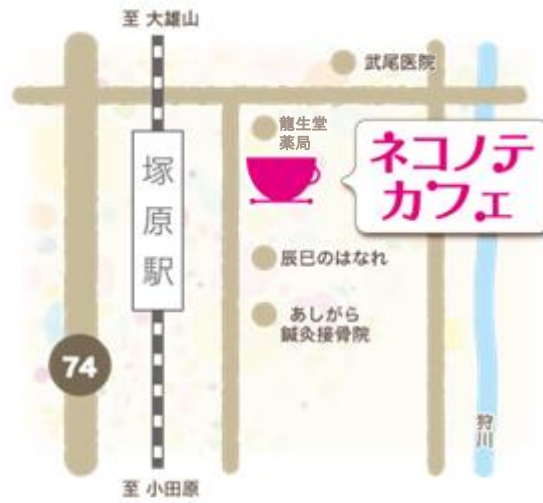

## 通信

発行: ネコノテカフェ

〒250-0117

神奈川県南足柄市塚原2706-1

ホームページ: [nekonotecafe.com](http://nekonotecafe.com)メール: [mail@nekonotecafe.com](mailto:mail@nekonotecafe.com)

ブログ: ネコノテカフェのキセキで検索

電話: 0465-72-7725

営業時間 8:30~16:30